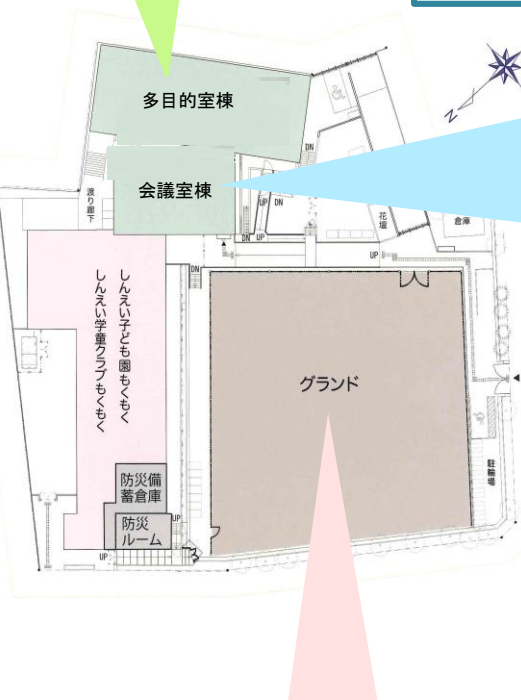

体験、参加、相談…身近な社会貢献を知り、 社会につながる一歩をふみだそう！

◆多目的室棟～体験プログラム満載エリア

場所	団体名	タイトル
2F 多目的室	森とでんえん倶楽部	活動紹介・パネル展示
	環境ベテランズファーム	発電自転車体験して、エネルギーを知ろう！
	多言語多読	やさしい絵本からはじめる英語多読体験会
	健康心理教育実践センター	心理テストからライフスタイルを考える
	環健ネットワーク	子どもを守る防災ワーク&発達障害相談会
	新宿区ウォーキング協会	皆んな一緒に外に出て、歩いて深呼吸だ!!
	建築ネットワークセンター	住宅・マンション「なんでも無料相談会」
	ワールドステイクラブ	シニアの充実した生きがいを目指した諸活動
	コンフロントワールド	アフリカの女性が作る小物を皆様へ(販売) *2
	新宿NPOネットワーク協議会	パネル展示
	新宿ソーシャルビジネス支援ネットワーク	お悩み相談会
1F多目的室	ことば	親子で大学生と本気で遊ぼう

【施設外プログラム】

**歩いてNPOまつりに
参加しよう！*1**

事前申込: 不要
参加費: 400円
集合時間: 9:30
場所: 鶴巻南公園
(早稲田町78)
団体: 新宿区ウォーキング協会
電話: 090-3217-4109

◆会議室棟～カフェコーナー、カウンセリング、相談室

場所	団体名	タイトル
501	日本カラーアートセラピー協会	ラッキーカラー相談とアートカード体験
	フラワーセラピー研究会	母の日に小さな花の贈物(色々な花材使用) *1
	癒しの空間「きらきらハート♡」	パステルシャインアート®でほっこりしましょ! *1
	福祉ネイル	春色ネイルでお爪のオシャレ! しませんか? *1
401	戸塚町四丁目南町会	地域猫対策で成功! 野良猫ゼロの町(バザー) *2
	葛ヶ谷公園サポーター地域猫班	地域猫対策8年めの区立公園。今では?! *2
4F フリー	新宿区高田馬場福祉作業所	まりそるの焼きたてパン、焼き菓子 *2
	マザーハウス	人生をかえる出会いの力 闇から光へ(コーヒー販売) *2
	新宿NPOネットワーク協議会	焼きたてワッフル販売 *2
102	いきいきトライアングル	みんなで作るみんなの居場所トライアングル
101	日本点字普及協会	凸面点字器で名刺を作ってみよう!

◆グラウンド～模擬店、音楽イベント

団体名	タイトル
新宿NPO ネットワーク協議会	グラウンドゴルフ体験、ウクレレ体験
	模擬店(焼きそば、ポップコーン、飲料など)*2
いきいきトライアングル	盲目のバイオリニスト穴澤さんと合奏!

最新情報はWebでご確認ください!

新宿NPO協働
推進センター
Facebook
ページ

*1=有料プログラム(300円～500円程度) *2=販売有
※団体・出展内容は予告なしに変更となる場合がございます。