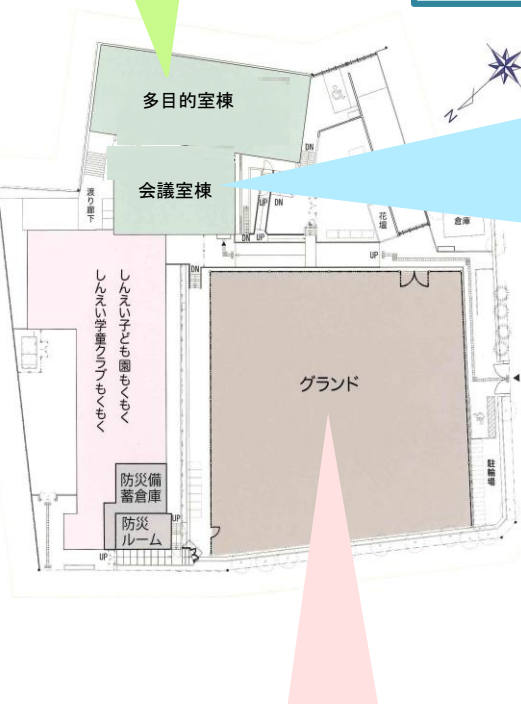

新宿NPO協働推進センター
ホームページ

体験、参加、相談…身近な社会貢献を知り、 社会につながる一歩をふみだそう！

◆多目的室棟～体験プログラム満載エリア

場所	団体名	タイトル
2F 多目的室	森とでんえん倶楽部	活動紹介・パネル展示
	環境ベテランズファーム	発電自転車体験して、エネルギーを知ろう！
	多言語多読	やさしい絵本からはじめる英語多読体験会
	健康心理教育実践センター	心理テストからライフスタイルを考える
	環健ネットワーク	子どもを守る防災ワーク&発達障害相談会
	新宿区ウォーキング協会	皆んな一緒に外に出て、歩いて深呼吸だ!!
	建築ネットワークセンター	住宅・マンション「なんでも無料相談会」
	ワールドステイクラブ	シニアの充実した生きがいを目指した諸活動
	コンフロントワールド	アフリカの女性が作る小物を皆様へ(販売) *2
	新宿NPOネットワーク協議会	パネル展示
1F多目的室	ことば	親子で大学生と本気で遊ぼう

【施設外プログラム】

歩いてNPOまつりに 参加しよう！*1

事前申込: 不要
参加費: 400円
集合時間: 9:30
場所: 鶴巻南公園
(早稲田町78)
団体: 新宿区ウォーキング協会
電話: 090-3217-4109

◆会議室棟～カフェコーナー、カウンセリング、相談室

場所	団体名	タイトル
501	日本カラーアートセラピー協会	ラッキーカラー相談とアートカード体験
	フラワーセラピー研究会	母の日に小さな花の贈物(色々な花材使用) *1
	癒しの空間「きらきらハート♡」	パステルシャインアート®でほっこりしましょ! *1
	福祉ネイル	春色ネイルでお爪のオシャレ! しませんか? *1
401	戸塚町四丁目南町会	地域猫対策で成功! 野良猫ゼロの町(バザー) *2
	葛ヶ谷公園サポーター地域猫班	地域猫対策8年めの区立公園。今では?! *2
4F フリー	新宿区高田馬場福祉作業所	まりそるの焼きたてパン、焼き菓子 *2
	マザーハウス	人生をかえる出会いの力 闇から光へ(コーヒー販売) *2
	新宿NPOネットワーク協議会	焼きたてワッフル販売 *2
102	いきいきトライアングル	みんなで作るみんなの居場所トライアングル
101	日本点字普及協会	凸面点字器で名刺を作ってみよう!