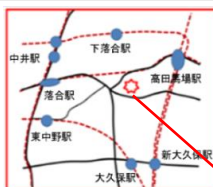

新宿区立新宿NPO協働推進センター

新宿区高田馬場4-36-12
 電話 (5386) 1315
 FAX (5386) 1318
 Email hiroba@s-nponet.net

 アクセス(いろいろな交通手段がご利用いただけます。)
 ・JR山手線・東京メトロ東西線・西武新宿線『高田馬場』駅より徒歩15分
 ・JR中央線『東中野』駅『大久保』駅より徒歩15分
 ・西武新宿線『下落合』駅より徒歩12分
 ・東京メトロ東西線『落合』駅より徒歩12分
 ・都営大江戸線『東中野』駅『中井』駅より徒歩15分
 ・都営バス『小滝橋』、関東バス『小滝橋』バス停より徒歩4分(上69、飯64、橋63、飯62、宿08、宿02、百01)