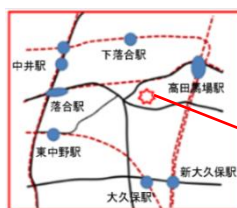

会場・お問い合わせ・お申込み

◆会場：新宿区立新宿NPO協働推進センター
5階 501会議室（新宿区高田馬場4-36-12）

◆お問い合わせ・お申込み

電話：03-5386-1315

FAX：03-5386-1318

Email：hiroba@s-nponet.net

※毎月第二火曜日は休館日のため電話対応はできません。

◆お申込み方法◆