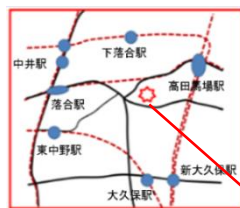

新宿区立新宿NPO協働推進センター

新宿区高田馬場4-36-12
 電話 (5386) 1315
 FAX (5386) 1318
 Email hiroba@s-nponet.net

 アクセス(いろいろな交通手段がご利用いただけます。)
 ・JR山手線・東京メトロ東西線・西武新宿線『高田馬場』駅より徒歩15分
 ・JR中央線『東中野』駅『大久保』駅より徒歩15分
 ・西武新宿線『下落合』駅より徒歩12分
 ・東京メトロ東西線『落合』駅より徒歩12分
 ・都営大江戸線『東中野』駅『中井』駅より徒歩15分
 ・都営バス『小滝橋』、関東バス『小滝橋』バス停より徒歩4分(上69、飯64、橋63、飯62、宿08、宿02、百01)