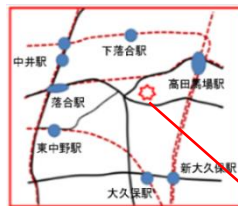

新宿区立新宿NPO協働推進センター

新宿区高田馬場4-36-12
 電話 (5386) 1315
 FAX (5386) 1318
 Email hiroba@s-nponet.net

- アクセス(いろいろな交通手段がご利用いただけます。)
- ・JR山手線・東京メトロ東西線・西武新宿線『高田馬場』駅より徒歩15分
 - ・JR中央線『東中野』駅『大久保』駅より徒歩15分
 - ・西武新宿線『下落合』駅より徒歩12分
 - ・東京メトロ東西線『落合』駅より徒歩12分
 - ・都営大江戸線『東中野』駅『中井』駅より徒歩15分
 - ・都営バス『小滝橋』、関東バス『小滝橋』より徒歩4分(上69、飯64、橋63、飯62、宿08、宿02、百01)