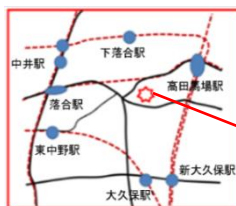

会場・お問い合わせ・お申込み

◆会場：新宿区立新宿NPO協働推進センター
5階 501会議室（新宿区高田馬場4-36-12）

◆お問い合わせ・お申込み

電話：03-5386-1315

FAX：03-5386-1318

Email：hiroba@s-nponet.net

※毎月第二火曜日は休館日のため電話対応はできません。

◆お申込み方法◆