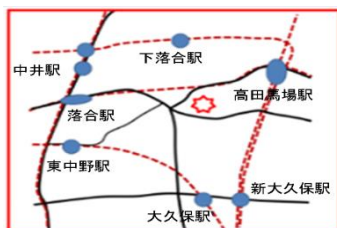

※施設は社会貢献活動目的かつ非営利での利用に限ります。※上記料金は一般料金です。（当施設登録団体は半額）
※利用条件等詳細については施設にお問い合わせください。

◆新宿NPO協働推進センター◆

新宿区高田馬場4-36-12

電話 (5386) 1315

FAX (5386) 1318

Mail hiroba@s-nponet.net

アクセス（いろいろな交通手段がご利用いただけます。）

- ・JR山手線『高田馬場』駅より徒歩15分
- ・JR中央線『東中野』『大久保駅』より徒歩15分
- ・西武新宿線『下落合』駅より徒歩12分
- ・東京メトロ東西線『落合』駅より徒歩10分
- ・都営大江戸線『東中野』駅『中井』駅より徒歩15分
- ・都営バス『小滝橋郵便局前』、関東バス『小滝橋』より徒歩4分
(上69、飯64、橋63、飯62、宿08、宿02、百01)