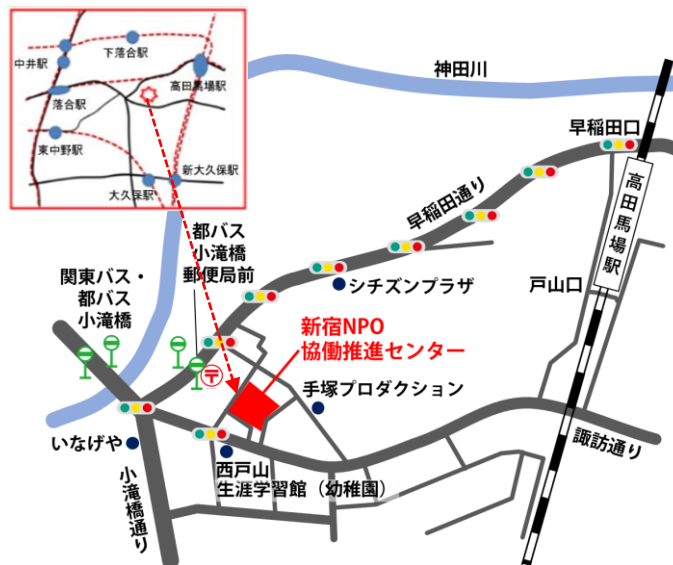

Email：hiroba@s-nponet.net

◆アクセス

〈バスでお越しになる場合〉

- 各線 新宿駅 西口より関東バスで「小滝橋」下車（乗車時間10分前後）西口地下より標柱番号12・14を上がった乗場から出るバス（すべて）
- 各線 高田馬場駅 早稲田口より都バスで「小滝橋 郵便局前」下車（乗車時間5分前後）早稲田口を出て目の前、高架下の乗場

〈徒歩でお越しになる場合〉

- 東京メトロ東西線 落合駅、西武新宿線 下落合駅より徒歩12分
- JR山手線・東京メトロ東西線・西武新宿線 高田馬場駅、JR中央線 東中野駅・大久保駅、都営大江戸線 東中野駅・中井駅より徒歩15分