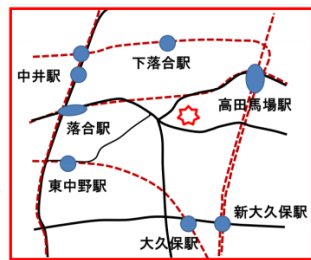

新宿区高田馬場4-36-12

電話 (5386) 1315

FAX (5386) 1318

Mail hiroba@s-nponet.net

HP <https://snponet.net>

アクセス(いろいろな交通機関がご利用いただけます)

- ・JR山手線・東京メトロ東西線・西武新宿線『高田馬場』駅より徒歩15分
- ・JR中央線『東中野』駅『大久保』駅より徒歩15分
- ・西武新宿線『下落合』駅より徒歩12分
- ・東京メトロ東西線『落合』駅より徒歩12分
- ・都営大江戸線『東中野』駅『中井』駅より徒歩15分
- ・都営バス『小滝橋』、関東バス『小滝橋』より徒歩4分(上69、飯64、橋63、飯62、宿08、宿02、百01)