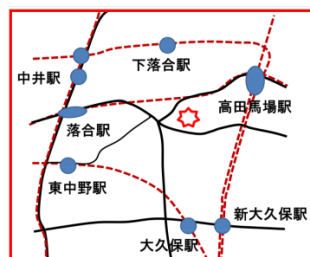

新宿区高田馬場4-36-12

電話(5386)1315

FAX(5386)1318

Mail hiroba@s-nponet.net

HP <https://snponet.net>

アクセス(いろいろな交通機関がご利用いただけます)

- ・JR山手線・東京メトロ東西線・西武新宿線『高田馬場』駅より徒歩15分
- ・JR中央線『東中野』駅『大久保』駅より徒歩15分
- ・西武新宿線『下落合』駅より徒歩12分
- ・東京メトロ東西線『落合』駅より徒歩12分
- ・都営大江戸線『東中野』駅『中井』駅より徒歩15分
- ・都営バス『小滝橋』、関東バス『小滝橋』より徒歩4分(上69、飯64、橋63、飯62、宿08、宿02、百01)