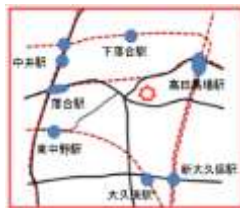

 アクセス(いろいろな交通手段がご利用いただけます。)
 ・JR山手線・東京メトロ東西線・西武新宿線『高田馬場』駅より徒歩15分
 ・JR中央線『東中野』駅『大久保』駅より徒歩15分
 ・西武新宿線『下落合』駅より徒歩12分
 ・東京メトロ東西線『落合』駅より徒歩12分
 ・都営大江戸線『東中野』駅『中井』駅より徒歩15分
 ・都営バス『小滝橋』、関東バス『小滝橋』より徒歩4分(上69、飯64、橋63、飯62、宿08、宿02、百01)