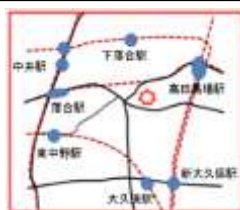

新宿区高田馬場4-36-12

電話 (5386) 1315

FAX (5386) 1318

Email hiroba@s-nponet.net

- *****
 アクセス(いろいろな交通手段がご利用いただけます。)
 ・JR山手線・東京メトロ東西線・西武新宿線『高田馬場』駅より徒歩15分
 ・JR中央線『東中野』駅『大久保』駅より徒歩15分
 ・西武新宿線『下落合』駅より徒歩12分
 ・東京メトロ東西線『落合』駅より徒歩12分
 ・都営大江戸線『東中野』駅『中井』駅より徒歩15分
 ・都営バス『小滝橋』、関東バス『小滝橋』より徒歩4分(上69、飯64、橋63、飯62、宿08、宿02、百01)