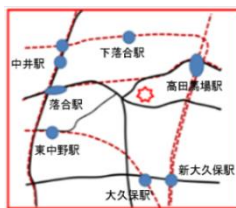

◆新宿NPO協働推進センター◆

新宿区高田馬場4-36-12

電話 (5386) 1315

FAX (5386) 1318

Mail hiroba@s-nponet.net

アクセス(いろいろな交通手段がご利用いただけます。)

- ・JR山手線『高田馬場』駅より徒歩15分
- ・JR中央線『東中野』『大久保駅』より徒歩15分
- ・西武新宿線『下落合』駅より徒歩12分
- ・東京メトロ東西線『落合』駅より徒歩10分
- ・都営大江戸線『東中野』駅『中井』駅より徒歩15分
- ・都営バス『小滝橋郵便局前』、関東バス『小滝橋』より徒歩4分(上69、飯64、橋63、飯62、宿08、宿02、百01)