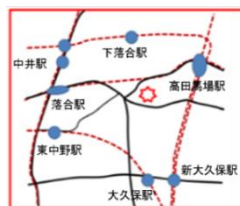

※施設は社会貢献活動目的かつ非営利での利用に限ります。※上記料金は一般料金です。（当施設登録団体は半額）
 ※利用条件等詳細については施設にお問い合わせください。

◆新宿NPO協働推進センター◆

新宿区高田馬場4-36-12

電話 (5386) 1315

FAX (5386) 1318

Email hiroba@s-nponet.net

- *****
 アクセス（いろいろな交通手段がご利用いただけます。）
 ・JR山手線・東京メトロ東西線・西武新宿線『高田馬場』駅より徒歩15分
 ・JR中央線『東中野』駅、『大久保』駅より徒歩15分
 ・西武新宿線『下落合』駅より徒歩12分
 ・東京メトロ東西線『落合』駅より徒歩12分
 ・都営大江戸線『東中野』駅、『中井』駅より徒歩15分
 ・都営バス『小滝橋』、関東バス『小滝橋』より徒歩4分（上69、飯64、橋63、飯62、宿08、宿02、百01）