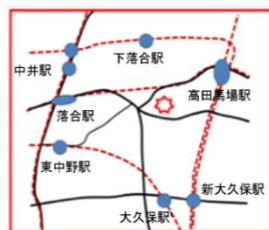

※施設は社会貢献活動目的かつ非営利での利用に限ります。※上記料金は一般料金です。（当施設登録団体は半額）
※利用条件等詳細については施設にお問い合わせください。

◆新宿NPO協働推進センター◆

新宿区高田馬場4-36-12

電話 (5386) 1315

FAX (5386) 1318

Mail hiroba@s-nponet.net

アクセス（いろいろな交通手段がご利用いただけます。）

- ・JR山手線『高田馬場』駅より徒歩15分
- ・JR中央線『東中野』『大久保駅』より徒歩15分
- ・西武新宿線『下落合』駅より徒歩12分
- ・東京メトロ東西線『落合』駅より徒歩10分
- ・都営大江戸線『東中野』駅『中井』駅より徒歩15分
- ・都営バス『小滝橋郵便局前』、関東バス『小滝橋』より徒歩4分（上69、飯64、橋63、飯62、宿08、宿02、百01）