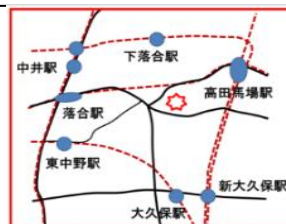

※施設は社会貢献活動目的かつ非営利での利用に限ります。※上記料金は一般料金です。（当施設登録団体は半額）
※利用条件等詳細については施設にお問い合わせください。

◆新宿NPO協働推進センター◆

新宿区高田馬場4-36-12

電話 (5386) 1315

FAX (5386) 1318

Mail hiroba@s-nponet.net

アクセス（いろいろな交通手段がご利用いただけます。）

- ・JR山手線『高田馬場』駅より徒歩15分
- ・JR中央線『東中野』『大久保駅』より徒歩15分
- ・西武新宿線『下落合』駅より徒歩12分
- ・東京メトロ東西線『落合』駅より徒歩10分
- ・都営大江戸線『東中野』駅『中井』駅より徒歩15分
- ・都営バス、関東バス『小滝橋』より徒歩4分
(上69、飯64、橋63、飯62、宿08、宿02、百01)