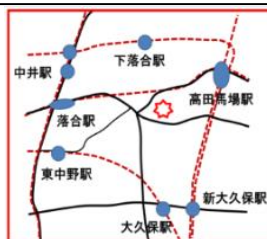

※施設は社会貢献活動目的かつ非営利での利用に限ります。※上記料金は一般料金です。（当施設登録団体は半額）
※利用条件等詳細については施設にお問い合わせください。

◆新宿NPO協働推進センター◆

新宿区高田馬場4-36-12

電話 (5386) 1315

FAX (5386) 1318

Mail hiroba@s-nponet.net

アクセス（いろいろな交通手段がご利用いただけます。）

- ・JR山手線『高田馬場』駅より徒歩15分
- ・JR中央線『東中野』『大久保駅』より徒歩15分
- ・西武新宿線『下落合』駅より徒歩12分
- ・東京メトロ東西線『落合』駅より徒歩10分
- ・都営大江戸線『東中野』駅『中井』駅より徒歩15分
- ・都営バス、関東バス『小滝橋』より徒歩4分
(上69、飯64、橋63、飯62、宿08、宿02、百01)